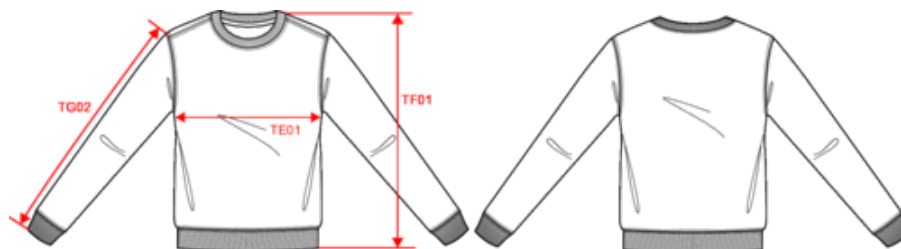

## Dimensions (cm)

Mesures en cm	XS	S	M	L	XL	XXL	3XL	4XL	5XL
TE01 - 1/2 largeur poitrine à 1.5cm de l'emmanchure	49.00	52.00	55.00	58.00	61.00	64.00	67.00	70.00	73.00
TF01 - Hauteur totale de l'HSP	67.00	69.00	71.00	73.00	75.00	77.00	79.00	81.00	83.00
TG02 - Longueur manche longue	62.50	63.50	64.50	65.50	66.50	67.50	68.50	69.50	70.50