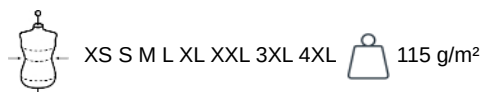

KARIBAN

K538

Chemise manches longues sans repassage femme

- Style épuré et raffiné.
- Tissu sans repassage, facile d'entretien.
- Confection en coton micro sergé : durabilité et confort.

100% coton micro sergé. Tissu nouvelle technologie sans repassage. Col non boutonné. Boutons ton sur ton. Large poignet à 3 boutons avec patte de manche capucin. Finition coutures rabattues. 1 bouton de rappel. Bas arrondi. Poids moyen en taille M : 235g.

Existe aussi en version

K537

KARIBAN

K538

Chemise manches longues sans repassage femme

Dimensions (cm)

Mesures en cm	XS	S	M	L	XL	XXL	3XL	4XL
TE01 - 1/2 largeur poitrine à 1.5cm de l'emmanchure	44.50	47.50	50.50	53.50	56.50	59.50	62.50	65.50
TF01 - Hauteur totale de l'HSP	63.00	65.00	67.00	69.00	71.00	73.00	75.00	77.00
TG02 - Longueur manche longue	60.00	61.00	62.00	63.00	64.00	65.00	66.00	67.00
TH04 - Longueur encolure sur col de milieu à milieu	38.40	39.60	40.80	42.00	43.20	44.40	45.60	46.80

White

RVB : 236,236,252
Pantone C : White
Pantone TCX : 11-0601TCX

Zinc

RVB : 61,62,65
Pantone C : 446C
Pantone TCX : 19-4205TCX

Logistique

1

12

Sizes	Width (cm)	Height (cm)	Length (cm)	Net weight (kg)	Gross weight (kg)	Pieces/Box	Pieces/Bundle
XS	34.00000	20.00000	52.00000	2.50000	3.80000	12	0
S	34.00000	20.00000	52.00000	2.60000	3.90000	12	0
M	34.00000	20.00000	52.00000	2.70000	4.00000	12	0
L	34.00000	20.00000	52.00000	2.80000	4.10000	12	0
XL	34.00000	20.00000	52.00000	2.90000	4.20000	12	0
XXL	34.00000	20.00000	52.00000	3.00000	4.30000	12	0
3XL	34.00000	20.00000	52.00000	3.10000	4.40000	12	0
4XL	34.00000	20.00000	52.00000	3.20000	4.50000	12	0