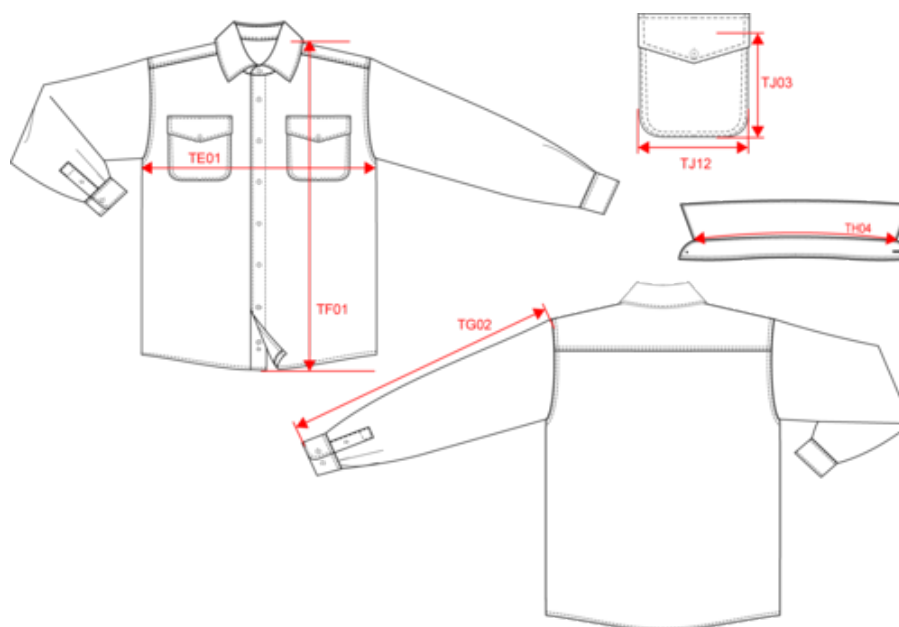

KARIBAN

K582

Surchemise polaire doublée sherpa polaire homme

- Confection micropolaire doublée en sherpa polaire.
- Ultra chaude, douce et confortable.
- 2 poches poitrine avec rabat.

100% polyester. Extérieur en micropolaire et intérieur en sherpa polaire. Surchemise très douce et ultra chaude. 2 poches poitrine avec rabat. Patte de boutonnage classique (2 boutons de rappel). Poignets boutonnés réglables. Bas arrondi. Poids moyen en taille L : 640g.

Dimensions (cm)

Mesures en cm	S	M	L	XL	XXL	3XL	4XL
TE01 - 1/2 largeur poitrine à 1.5cm de l'emmanchure	54.00	57.00	60.00	63.00	66.00	69.00	72.00
TF01 - Hauteur totale de l'HSP	75.50	77.50	79.50	81.50	83.50	85.50	87.50
TG02 - Longueur manche longue	66.00	67.00	68.00	69.00	70.00	71.00	72.00
TH04 - Longueur encolure sur col de milieu à milieu	41.75	43.00	44.25	45.50	46.75	48.00	49.25
TJ03 - Hauteur côté poche(s) plaquée(s) poitrine	13.00	13.00	14.00	14.00	15.00	15.00	15.00
TJ12 - Largeur haut de poche(s) plaquée(s) bas	12.00	12.00	13.00	13.00	14.00	14.00	14.00