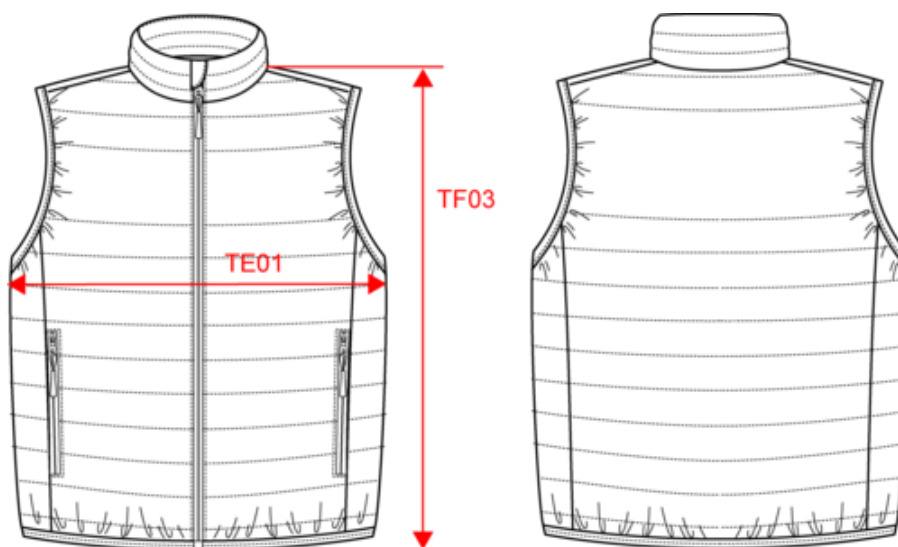

KARIBAN

K6173

Bodywarmer matelassé femme

- Espace de personnalisation élargi à la poitrine et au dos.
- Lien de suspension à l'intérieur du col.
- Sac de rangement inclus.

100% polyester mat 290T. Garniture intérieure 100% polyester. Coupe straight. Compressible dans son sac de rangement. 2 poches zippées côtés avec zip nylon et tire-zip ton sur ton. 2 poches de rangement intérieures. Fermeture zippée nylon ton sur ton devant avec tire-zip. Matelassage horizontal corps et côtés. Espace plus large favorisant la personnalisation, avec une bande de rembourrage de 11 cm sur le devant et de 14,5 cm sur le dos. Biais de finition élastiqué aux emmanchures et bas de vêtement. Lien d'accrochage intérieur col. Etiquette de marque détachable. Poids moyen en taille M : 340g.

Tableau équivalence des tailles par pays en dernière page.

Certifications

Informations Complémentaires

Logistique

Pays d'origine

Code douanier

Existe aussi en version

K6172

KARIBAN

K6173

Bodywarmer matelassé femme

Dimensions (cm)

Mesures en cm	XS	S	M	L	XL	XXL
TE01 - 1/2 largeur poitrine à 1.5cm de l'emmanchure	45.00	48.00	51.00	54.00	57.00	60.00
TF03 - Hauteur totale devant de l'HSP	61.00	63.00	65.00	67.00	69.00	71.00

Navy

RVB : 41,46,56
Pantone C : 433C / Black
Pantone TCX : 19-4012TCX / 19-4004TCX

Logistique

1

15

Sizes	Width (cm)	Height (cm)	Length (cm)	Net weight (kg)	Gross weight (kg)	Pieces/Box	Pieces/Bundle
XS	40.00000	32.00000	60.00000	4.75000	6.25000	15	1
S	40.00000	32.00000	60.00000	5.10000	6.60000	15	1
M	40.00000	32.00000	60.00000	5.45000	6.95000	15	1
L	40.00000	37.00000	60.00000	5.80000	7.40000	15	1
XL	40.00000	37.00000	60.00000	6.25000	7.85000	15	1
XXL	40.00000	37.00000	60.00000	6.65000	8.25000	15	1