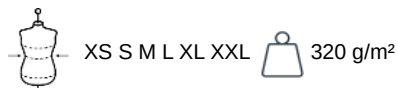

KARIBAN

K6173

Bodywarmer matelassé femme

- Espace de personnalisation élargi à la poitrine et au dos.
- Lien de suspension à l'intérieur du col.
- Sac de rangement inclus.

100% polyester mat 290T. Garniture intérieure 100% polyester. Coupe straight. Compressible dans son sac de rangement. 2 poches zippées côtés avec zip nylon et tire-zip ton sur ton. 2 poches de rangement intérieures. Fermeture zippée nylon ton sur ton devant avec tire-zip. Matelassage horizontal corps et côtés. Espace plus large favorisant la personnalisation, avec une bande de rembourrage de 11 cm sur le devant et de 14,5 cm sur le dos. Biais de finition élastiqué aux emmanchures et bas de vêtement. Lien d'accrochage intérieur col. Etiquette de marque détachable. Poids moyen en taille M : 340g.