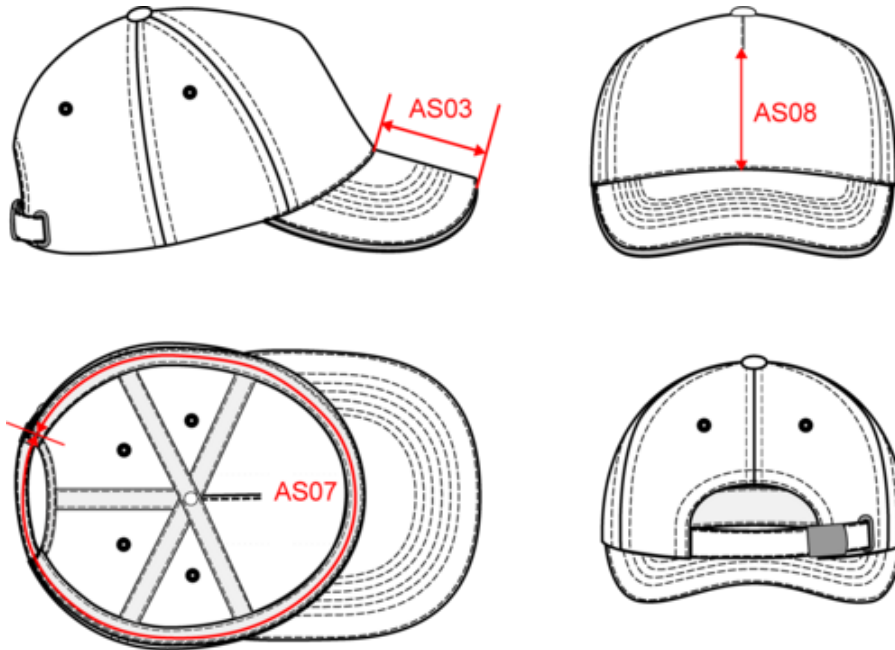

KP148

Casquette enfant avec sandwich contrasté - 5 panneaux

- Coton sergé broissé pour plus de souplesse et de douceur.
- Sandwich contrasté.
- Excellente tenue, grâce à la fermeture arrière réglable par boucle métallique.

100% coton sergé broissé. 5 panneaux. Sandwich contrasté. Fermeture arrière réglable par boucle métallique. Tour de tête : 53 cm. Poids moyen en taille 8/10 : 52g.

Tableau équivalence des tailles par pays en dernière page.

KP124

KP148

Casquette enfant avec sandwich contrasté - 5 panneaux

Dimensions (cm)

Mesures en cm	One Size
AS03 - Longueur visière au milieu	6.80
AS07 - Circonférence totale	53.00
AS08 - Hauteur milieu devant pour impression	7.50