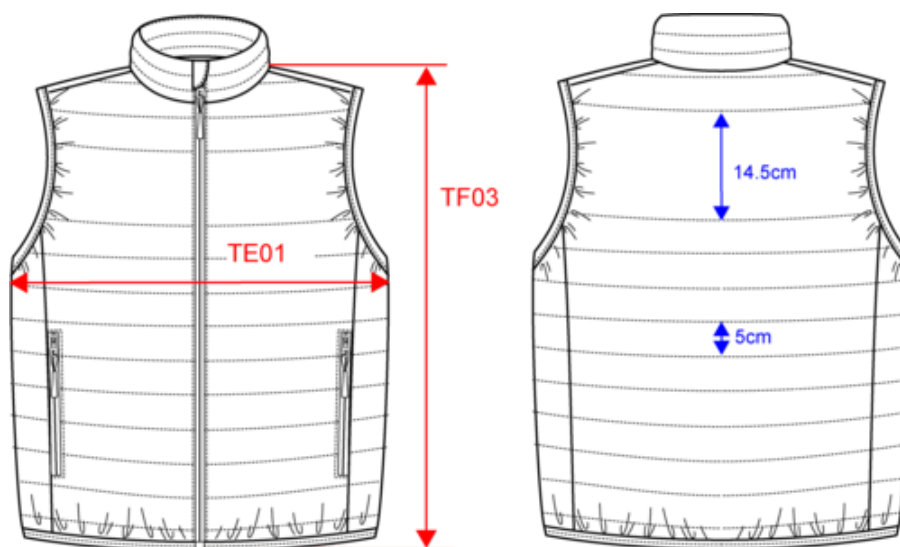

KARIBAN

K6172

Bodywarmer matelassé homme

- Espace de personnalisation élargi à la poitrine et au dos.
- Lien de suspension à l'intérieur du col.
- Sac de rangement inclus.

100% polyester mat 290T. Garniture intérieure 100% polyester. Coupe straight. Compressible dans son sac de rangement. 2 poches zippées côtés avec zip nylon et tire-zip ton sur ton. 2 poches de rangement intérieures. Fermeture zippée nylon ton sur ton devant avec tire-zip. Matelassage horizontal corps et côtés. Espace plus large favorisant la personnalisation, avec une bande de rembourrage de 11 cm sur le devant et de 14,5 cm sur le dos. Biais de finition élastiqué aux emmanchures et bas de vêtement. Lien d'accrochage intérieur col. Etiquette de marque détachable. Poids moyen en taille L : 410g.

Tableau équivalence des tailles par pays en dernière page.

Certifications

Informations Complémentaires

Logistique

Pays d'origine

Code douanier

Existe aussi en version

K6173

KARIBAN

K6172

Bodywarmer matelassé homme

Dimensions (cm)

Mesures en cm	S	M	L	XL	XXL	3XL	4XL
TE01 - 1/2 largeur poitrine à 1.5cm de l'emmanchure	53.00	56.00	59.00	62.00	65.00	68.00	71.00
TF03 - Hauteur totale devant de l'HSP	67.00	69.00	71.00	73.00	75.00	77.00	79.00

Navy

RVB : 41,46,56
Pantone C : 433C / Black
Pantone TCX : 19-4012TCX / 19-4004TCX

Logistique

1

15

Sizes	Width (cm)	Height (cm)	Length (cm)	Net weight (kg)	Gross weight (kg)	Pieces/Box	Pieces/Bundle
S	40.00000	35.00000	60.00000	5.70000	7.25000	15	1
M	40.00000	35.00000	60.00000	6.15000	7.70000	15	1
L	40.00000	35.00000	60.00000	6.60000	8.15000	15	1
XL	40.00000	35.00000	60.00000	6.95000	8.60000	15	1
XXL	40.00000	40.00000	60.00000	7.35000	9.00000	15	1
3XL	40.00000	40.00000	60.00000	7.70000	9.35000	15	1
4XL	40.00000	40.00000	60.00000	8.25000	9.90000	15	1