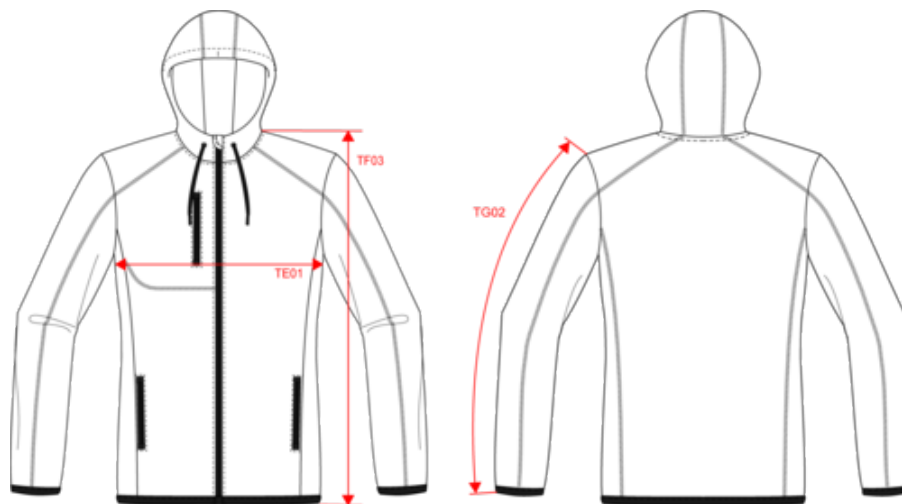

PROACT®

PA366

Veste à capuche chinée femme

Dimensions (cm)

Mesures en cm	XS	S	M	L	XL	XXL	3XL
TE01 - 1/2 largeur poitrine à 1.5cm de l'emmanchure	44.00	47.00	50.00	53.00	56.00	59.00	62.00
TF03 - Hauteur totale devant de l'HSP	61.50	63.50	65.50	67.50	69.50	71.50	73.50
TF09 - Hauteur côté	38.25	39.50	40.75	42.00	43.25	44.50	45.75
TG02 - Longueur manche longue	61.50	62.50	63.50	64.50	65.50	66.50	67.50