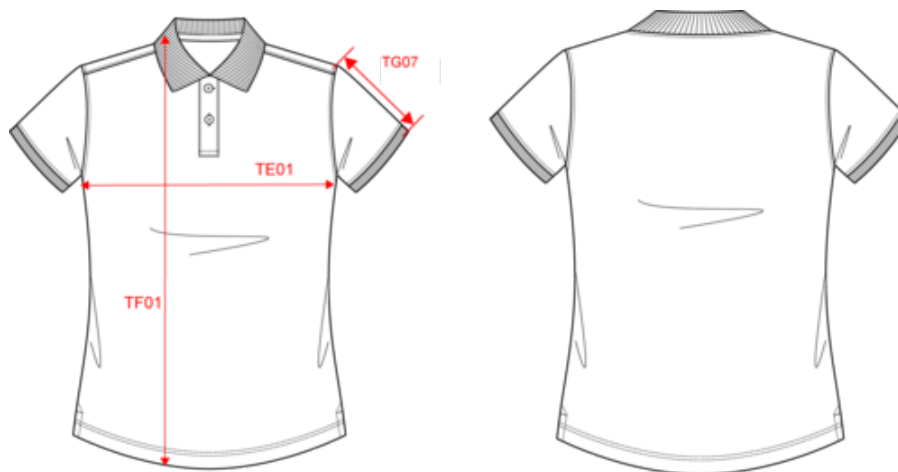

KARIBAN

K242

Polo manches courtes femme

- Parfaite qualité d'impression.
- Polo chic et casual.
- Grand choix de coloris.

Coloris unis : 100% coton - lavable à 60°C. Coloris Oxford Grey : 90% coton / 10% viscose - lavable à 40°C. Coton peigné maille piquée. Col en bord-côte. Bande de propreté encolure et fentes côté contrastée Dark Grey pour le polo Oxford Grey et Oxford Grey pour tous les autres coloris. Finition double aiguille bas de vêtement. Patte de boutonnage col 2 boutons. Bord-côte bas de manche. Poids moyen en taille M : 180g.

Existe aussi en version

K241

K249

K248

KARIBAN

K242

Polo manches courtes femme

Dimensions (cm)

Mesures en cm	S	M	L	XL	XXL	3XL
TE01 - 1/2 largeur poitrine à 1.5cm de l'emmanchure	46.00	49.00	52.00	55.00	58.00	61.00
TF01 - Hauteur totale de l'HSP	62.00	64.00	66.00	68.00	70.00	72.00
TG07 - Longueur manche courte	13.75	14.50	15.25	16.00	16.75	17.50