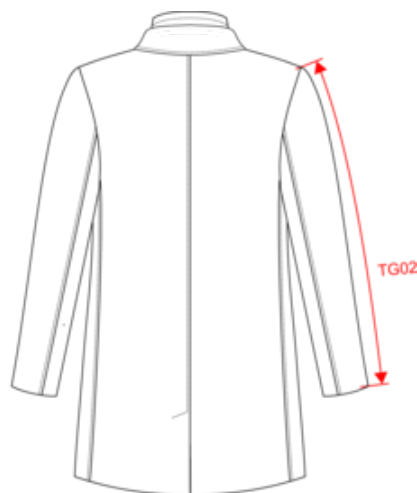

### Existe aussi en version

PK6021

KARIBAN  
PREMIUM

PK6020

Manteau homme

Dimensions (cm)

Mesures en cm	46 FR	48 FR	50 FR	52 FR	54 FR	56 FR	58 FR	60 FR
TE01 - 1/2 largeur poitrine à 1.5cm de l'emmanchure	51.50	53.50	55.50	57.50	59.50	61.50	63.50	65.50
TF03 - Hauteur totale devant de l'HSP	85.50	87.00	88.50	90.00	91.50	93.00	94.50	96.00
TG02 - Longueur manche longue	66.25	67.00	67.50	68.00	68.50	69.00	69.00	69.50