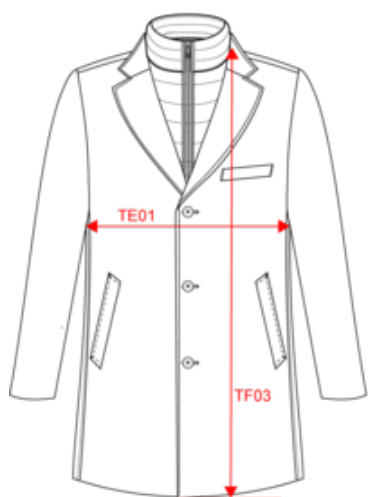

### Existe aussi en version

PK6021

KARIBAN  
PREMIUM

PK6020

Manteau homme

Dimensions (cm)

Mesures en cm	46 FR	48 FR	50 FR	52 FR	54 FR	56 FR	58 FR	60 FR
TE01 - 1/2 largeur poitrine à 1.5cm de l'emmanchure	51.50	53.50	55.50	57.50	59.50	61.50	63.50	65.50
TF03 - Hauteur totale devant de l'HSP	85.50	87.00	88.50	90.00	91.50	93.00	94.50	96.00
TG02 - Longueur manche longue	66.25	67.00	67.50	68.00	68.50	69.00	69.00	69.50