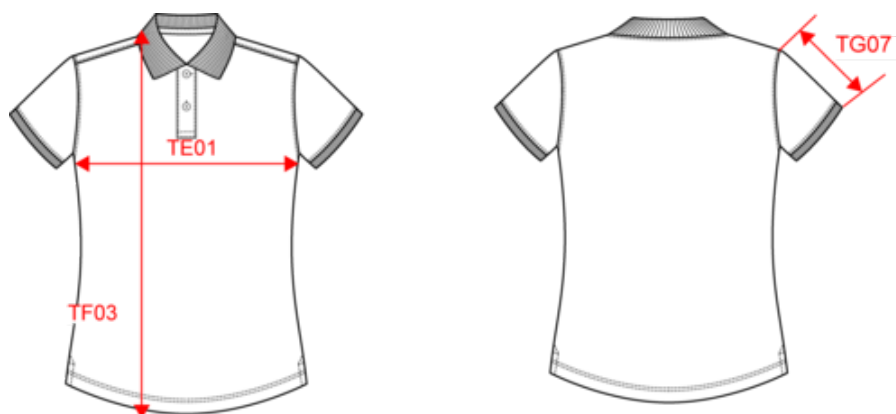

### Dimensions (cm)

Mesures en cm	XS	S	M	L	XL	XXL	3XL
TE01 - 1/2 largeur poitrine à 1.5cm de l'emmanchure	43.00	46.00	49.00	52.00	55.00	58.00	61.00
TF03 - Hauteur totale devant de l'HSP	60.00	62.00	64.00	66.00	68.00	70.00	72.00
TG07 - Longueur manche courte	15.00	15.75	16.50	17.25	18.00	18.75	19.50