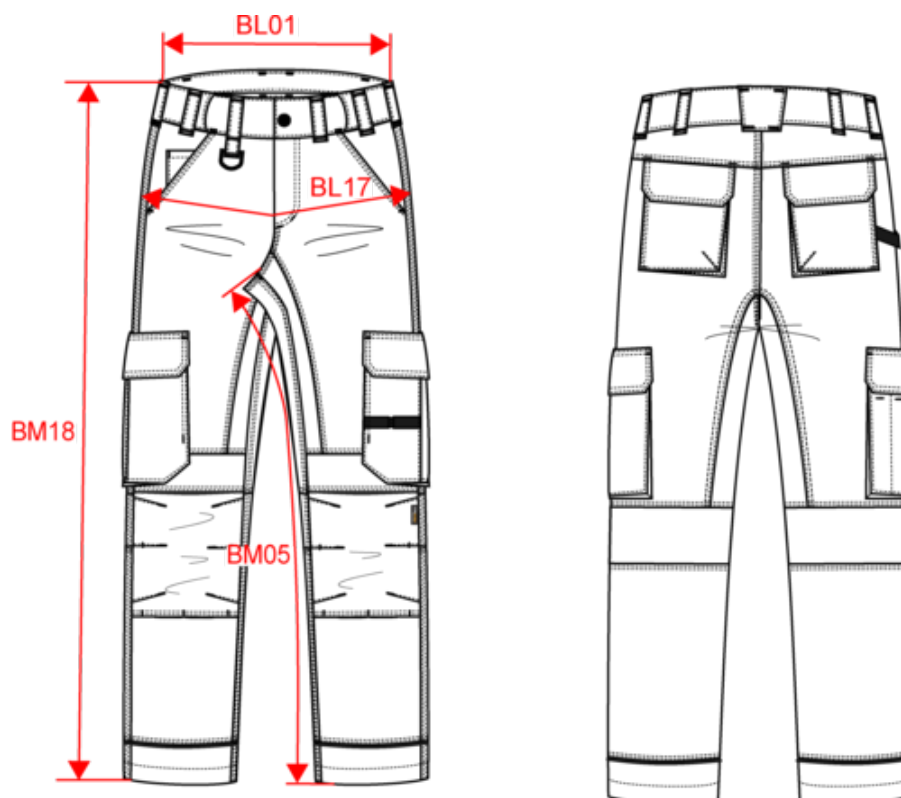

60% coton / 40% de polyester recyclé. Lavage 60°C. Coupe droite. 2 poches devant (sacs de poches en tissu principal) dont 1 avec poche ticket. 2 poches cargo volantes à soufflet et rabat et fermeture velcro dont une à 2 compartiments et emplacements outils, Poche stylos côté droit au porté. 2 poches arrière à soufflet avec rabat et fermeture velcro, Porte-marteau à gauche au porté. Mousse de confort genou intégrée dans une poche en Cordura® contrasté (noir pour toutes les couleurs). Empiècement extensible contrasté (sauf coloris noir) à l'entrejambe, à l'arrière des genoux pour plus de résistance et une parfaite liberté de mouvement. Empiècement bas de jambe en Cordura® avec piping silver et ourlet ajustable de 5 cm. Triple piqûres fourche dos et devant. Double piqûres côtés et entrejambe. Ceinture avec boucle plastique + passants ajustable grâce à un élastique. Large passant à l'arrière de la ceinture. Fermeture zippée et boutonnée (bouton métal recouvert de plastique). Etiquette de marque détachable. Vendu sans accessoire. Compatible avec WK10306 : poches à outils amovibles. Poids moyen en taille L : 896g.

PK - Pakistan

Code douanier

62034211

Pantalon de travail performance recyclé homme

Dimensions (cm)

Mesures en cm	36 FR	38 FR	40 FR	42 FR	44 FR	46 FR	48 FR	50 FR	52 FR	54 FR	56 FR	58 FR
BL17 - 1/2 largeur bassin (mesuré parallèle à la ceinture)	49.00	51.00	53.00	55.00	57.00	59.00	61.00	65.00	67.00	69.00	71.00	63.00
BM05 - Longueur entrejambes	80.00	80.00	80.00	80.00	80.00	80.00	80.00	80.00	80.00	80.00	80.00	80.00
BM18 - Longueur côté (ceinture comprise)	106.00	106.50	107.00	107.50	108.00	108.50	109.00	110.00	110.50	111.00	111.50	109.50