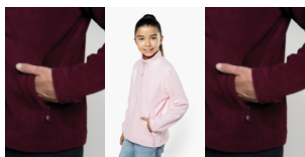

K911

K920

K911