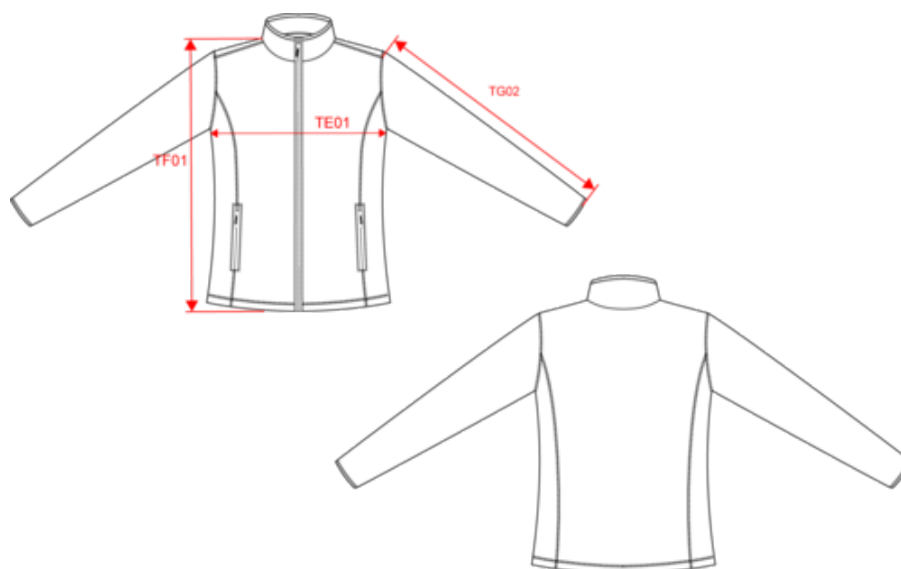

KARIBAN

K907

Veste micropolaire zippée femme

- Légère et chaude à la fois.
- Traitement antiboulochage : maintien aspect lisse et doux dans le temps.
- De nombreux coloris disponibles.

100% polyester micropolaire antiboulochage. Fermeture zippée. Coupe cintrée. 2 poches zippées. Biais de finition col, poignets et zip. Poids moyen en taille M : 425g.

K920

K911

KARIBAN

K907

Veste micropolaire zippée femme

Dimensions (cm)

Mesures en cm	XS	S	M	L	XL	XXL	3XL	4XL
TE01 - 1/2 largeur poitrine à 1.5cm de l'emmanchure	46.00	49.00	52.00	55.00	58.00	61.00	64.00	67.00
TF01 - Hauteur totale de l'HSP	60.25	62.25	64.25	66.25	68.25	70.25	72.25	74.25
TG02 - Longueur manche longue	58.00	59.25	60.50	61.75	63.00	64.25	65.50	66.75