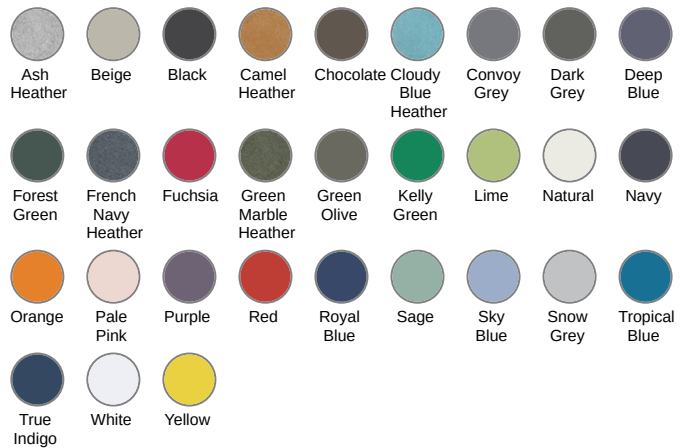

KARIBAN

K907

Veste micropolaire zippée femme

- Légère et chaude à la fois.
- Traitement antiboulochage : maintien aspect lisse et doux dans le temps.
- De nombreux coloris disponibles.

100% polyester micropolaire antiboulochage. Fermeture zippée. Coupe cintrée. 2 poches zippées. Biais de finition col, poignets et zip. Poids moyen en taille M : 425g.

Tableau équivalence des tailles par pays en dernière page.

Certifications

Informations Complémentaires

Logistique

Pays d'origine

Code douanier

Existe aussi en version

K911

K920

K911