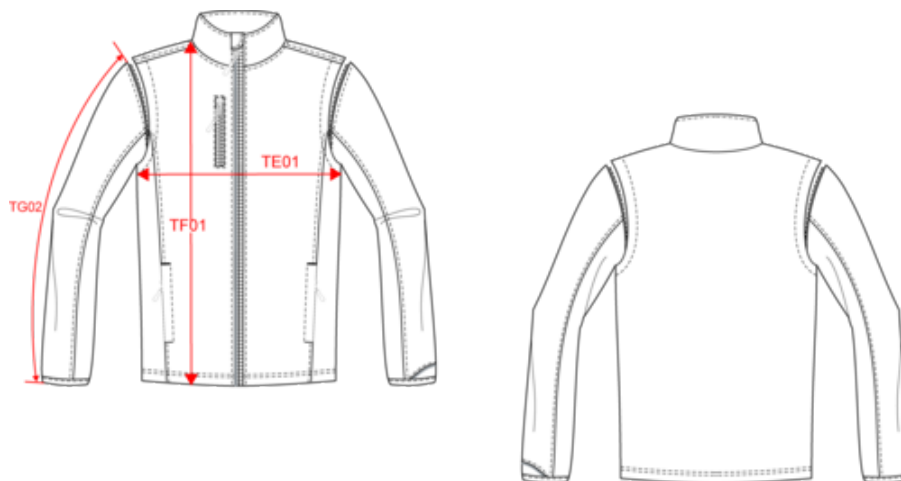

PROACT.®

PA323

Veste softshell sport manches amovibles unisexe

- 5% élasthanne pour plus de confort.
- Tissu contrecollé 3 couches respirant 3000 g/m² /24h et imperméable 8000 mm.
- Manches amovibles.

95% polyester / 5% élasthanne. Tissu contrecollé 3 couches respirant 3000 g/m² /24h et imperméable 8000 mm. Extérieur 95% polyester et 5% élasthanne. Membrane intermédiaire respirante. Couche intérieure micropolaire. Fermeture zippée avec passepoil réfléchissant. 2 poches latérales zippées et 1 poche poitrine zippée. Manches amovibles avec finition bande élastique et passepoil réfléchissant. Poids moyen en taille L : 660g.

Navy

Sporty
Red

Titanium

PROACT[®]

PA323

Veste softshell sport manches amovibles unisexe

Dimensions (cm)

Mesures en cm	XS	S	M	L	XL	XXL	3XL	4XL	5XL
TE01 - 1/2 largeur poitrine à 1.5cm de l'emmanchure	49.00	52.00	55.00	58.00	61.00	64.00	67.00	70.00	73.00
TF01 - Hauteur totale de l'HSP	69.75	71.75	73.75	75.75	77.75	79.75	81.75	83.75	85.75
TG02 - Longueur manche longue	65.50	66.50	67.50	68.50	69.50	70.50	71.50	72.50	73.50