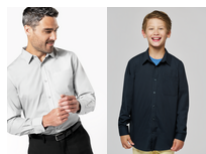

Existe aussi en version

K541

K521