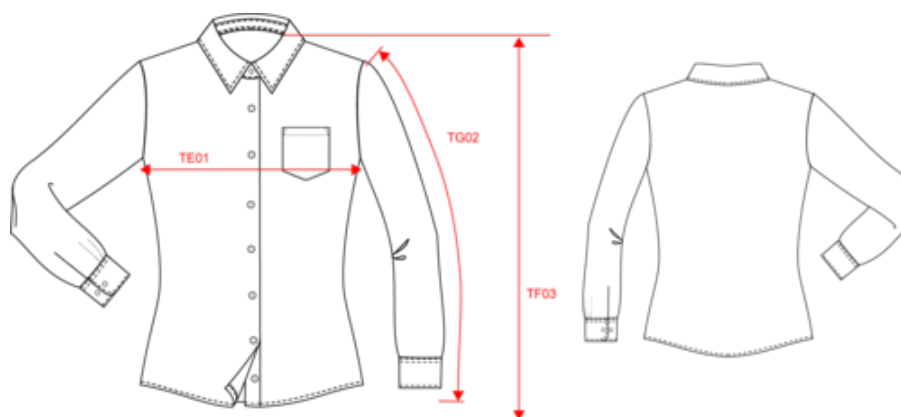

100% coton popeline. Entretien facile (traitement Easy Care). Col non boutonné. Boutons ton sur ton. Poche poitrine côté gauche en V. Poignet réglable à angles arrondis avec patte de manche indéchirable. 1 bouton de rappel. Bas arrondi. Poids moyen en taille M : 230g.

Existe aussi en version

K541

K521

KARIBAN

K542

Chemise popeline manches longues femme

Dimensions (cm)

Mesures en cm	XS	S	M	L	XL	XXL	3XL	4XL
TE01 - 1/2 largeur poitrine à 1.5cm de l'emmanchure	44.50	47.50	50.50	53.50	56.50	59.50	62.50	65.50
TF01 - Hauteur totale de l'HSP	63.00	65.00	67.00	69.00	71.00	73.00	75.00	77.00
TG02 - Longueur manche longue	60.00	61.00	62.00	63.00	64.00	65.00	66.00	67.00