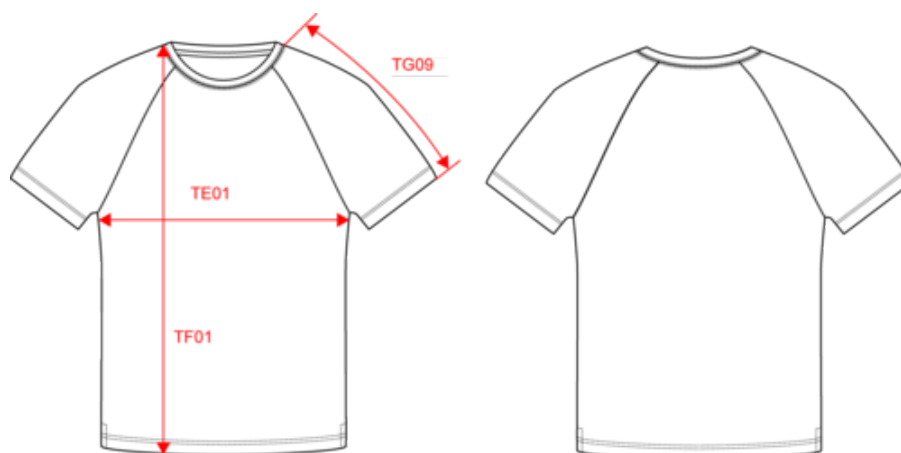

# KARIBAN

K330

Baseball > t-shirt bicolore manches courtes

Dimensions (cm)

Mesures en cm	S	M	L	XL	XXL	3XL
TE01 - 1/2 largeur poitrine à 1.5cm de l'emmanchure	50.00	53.00	56.00	59.00	62.00	65.00
TF01 - Hauteur totale de l'HSP	70.20	72.20	74.20	76.20	78.20	80.20
TG09 - Longueur manche courte raglan	36.50	38.25	40.00	41.75	43.50	45.25