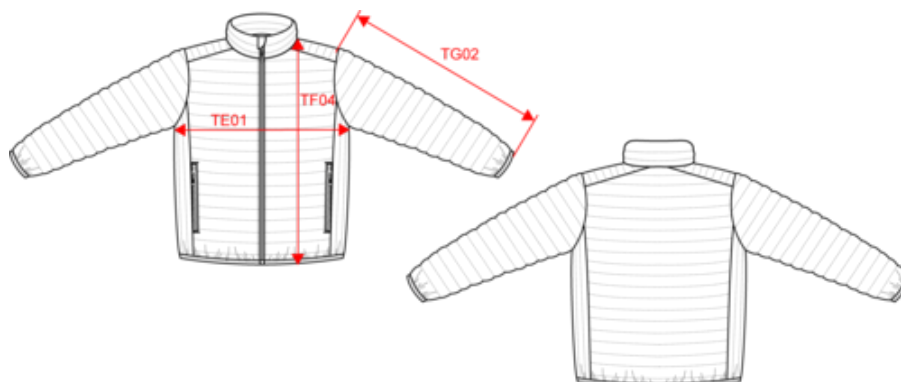

62024010

Existe aussi en version

K6121

KARIBAN

K6120

Doudoune légère homme

Dimensions (cm)

Mesures en cm	S	M	L	XL	XXL	3XL	4XL
TE01 - 1/2 largeur poitrine à 1.5cm de l'emmanchure	53.00	56.00	59.00	62.00	65.00	68.00	71.00
TF04 - Hauteur totale dos de l'HSP	70.00	72.00	74.00	76.00	78.00	80.00	82.00
TG02 - Longueur manche longue	66.25	67.25	68.25	69.25	70.25	71.25	72.25