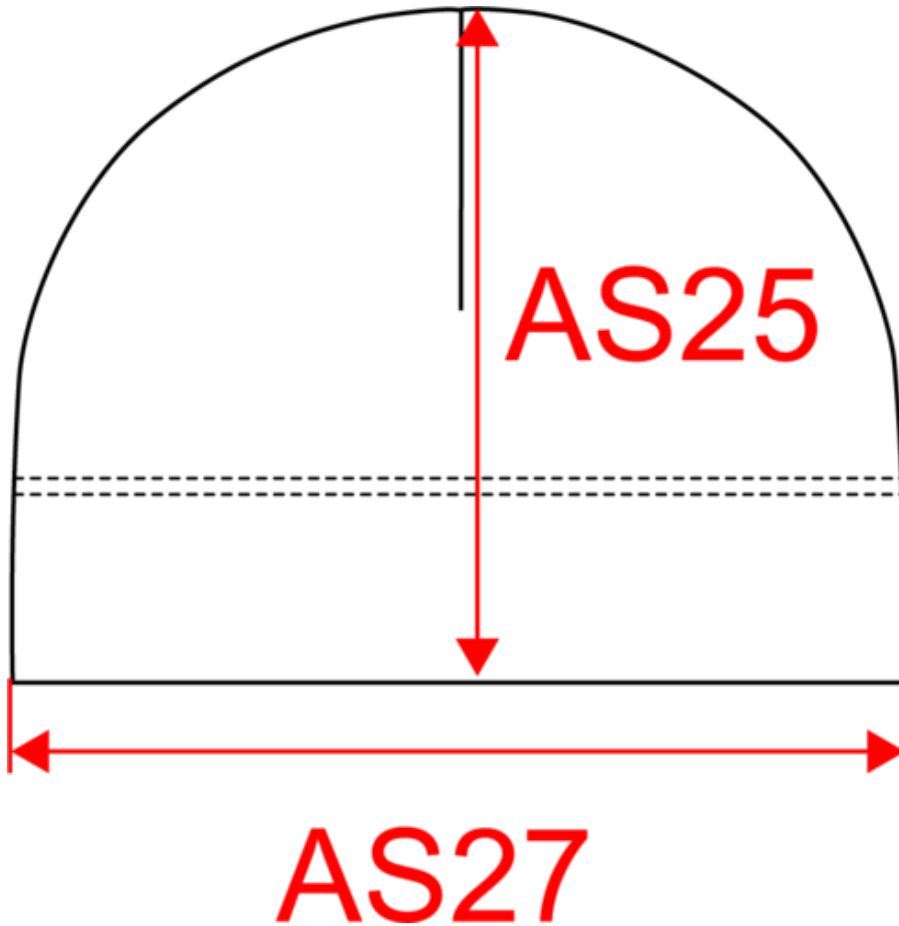

Black

Oxford
grey

KP535

Bonnet sport ajusté

Dimensions (cm)

Mesures en cm	One Size
AS25 - Hauteur totale au niveau le plus haut	21.00
AS27 - 1/2 largeur bas	25.00

KP535

Bonnet sport ajusté

Informations Couleurs

Logistiqu  25  100

Sizes	Width (cm)	Height (cm)	Length (cm)	Net weight (kg)	Gross weight (kg)	Pieces/Box	Pieces/Bundle
One Size	40.00000	13.00000	60.00000	3.00000	4.00000	100	0