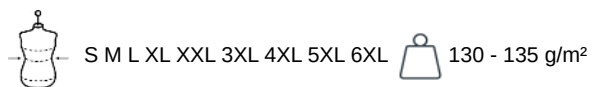

70% coton oxford / 30% polyester. Entretien facile (traitement Easy Care). Pointe de col boutonnée. Boutons ton sur ton. Poche poitrine côté gauche en V. Empiècement dos double avec 2 plis d'aisance. Ourlet bas de manche double rempli. 2 boutons de rappel. Bas arrondi. Poids moyen en taille L : 265g.

Existe aussi en version

K536

KARIBAN

K535

Chemise Oxford manches courtes

Dimensions (cm)

Mesures en cm	S	M	L	XL	XXL	3XL	4XL	5XL	6XL
TE01 - 1/2 largeur poitrine à 1.5cm de l'emmanchure	55.00	58.00	61.00	64.00	67.00	70.00	73.00	76.00	79.00
TF03 - Hauteur totale devant de l'HSP	76.50	78.50	80.50	82.50	84.50	86.50	88.50	90.50	92.50
TG07 - Longueur manche courte	24.50	25.25	26.00	26.75	27.50	28.25	29.00	29.75	30.50