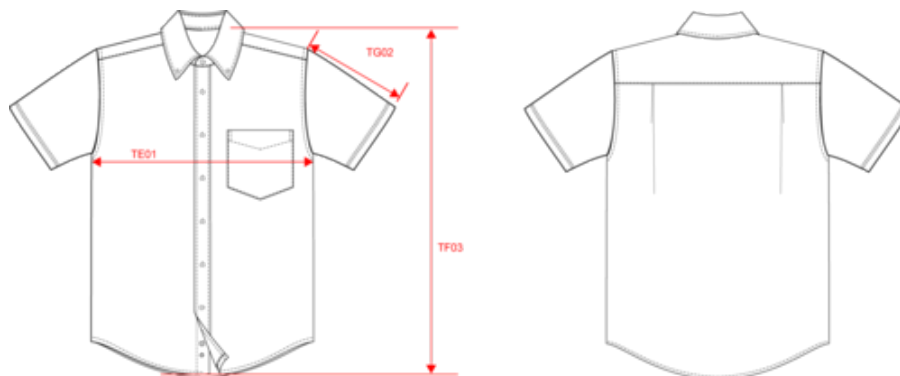

70% coton oxford / 30% polyester. Entretien facile (traitement Easy Care). Pointe de col boutonnée. Boutons ton sur ton. Poche poitrine côté gauche en V. Empiècement dos double avec 2 plis d'aisance. Ourlet bas de manche double rempli. 2 boutons de rappel. Bas arrondi. Poids moyen en taille L : 265g.

Existe aussi en version

K536

KARIBAN

K535

Chemise Oxford manches courtes

Dimensions (cm)

Mesures en cm	S	M	L	XL	XXL	3XL	4XL	5XL	6XL
TE01 - 1/2 largeur poitrine à 1.5cm de l'emmanchure	55.00	58.00	61.00	64.00	67.00	70.00	73.00	76.00	79.00
TF03 - Hauteur totale devant de l'HSP	76.50	78.50	80.50	82.50	84.50	86.50	88.50	90.50	92.50
TG07 - Longueur manche courte	24.50	25.25	26.00	26.75	27.50	28.25	29.00	29.75	30.50