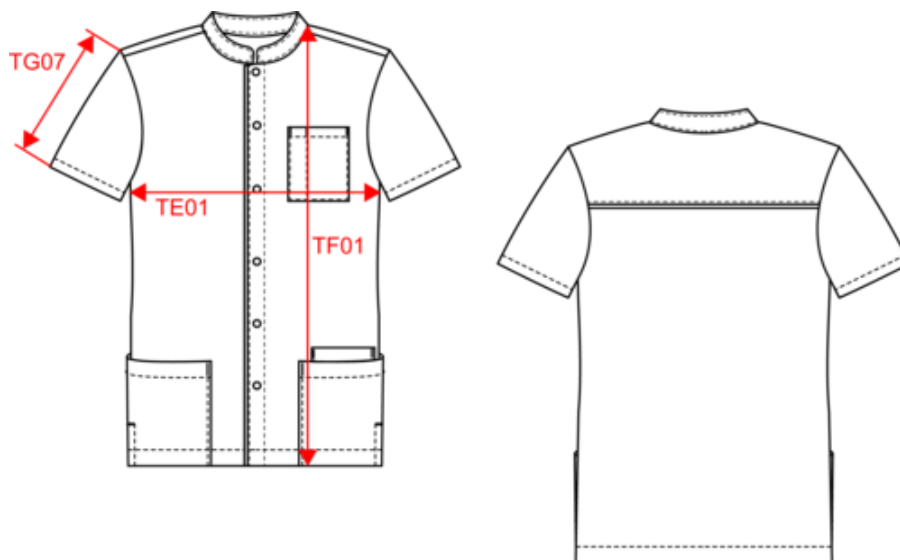

65% polyester / 35% coton. Tissu twill polycoton. Lavage à 60°C. Coupe ajustée. Col mao. Fermeture avant avec boutons pression. 1 poche poitrine plaquée côté cœur avec compartiment stylo. 2 grandes poches plaquées avant dont une (à gauche) à double compartiments (poche intérieure à bord contrasté). Passepoil contrasté sur la patte de fermeture et sur l'empiècement dos. 2 fentes d'aisance latérales. Etiquette nom à l'intérieur du vêtement. Etiquette de marque Tear-away. Poids moyen en taille L : 270g.

S M L XL XXL 3XL 4XL 5XL 160 - 180 g/m²

Tableau équivalence des tailles par pays en dernière page.

Certifications

Informations Complémentaires

Logistique

5

40

PK - Pakistan

WK505

Blouse polycoton avec boutons-pression homme

Dimensions (cm)

Mesures en cm	S	M	L	XL	XXL	3XL	4XL	5XL
TE01 - 1/2 largeur poitrine à 1.5cm de l'emmanchure	54.00	57.00	60.00	63.00	66.00	69.00	72.00	75.00
TF01 - Hauteur totale de l'HSP	76.00	78.00	80.00	82.00	84.00	86.00	88.00	90.00
TG07 - Longueur manche courte	23.50	24.25	25.00	25.75	26.50	27.25	28.00	28.75

RVB : 170,174,175
Pantone C : 421C
Pantone TCX : 15-4101TCX

White

RVB : 236,236,252
Pantone C : White
Pantone TCX : 11-0601TCX

Logistique

5

40

Sizes	Width (cm)	Height (cm)	Length (cm)	Net weight (kg)	Gross weight (kg)	Pieces/Box	Pieces/Bundle
S	40.00	24.00	60.00	7.65000	8.65000	40	5
M	40.00	24.00	60.00	8.10000	9.10000	40	5
L	40.00	24.00	60.00	8.75000	9.75000	40	5
XL	40.00	28.00	60.00	9.20000	10.20000	40	5
XXL	40.00	28.00	60.00	9.35000	10.85000	40	5
3XL	40.00	28.00	60.00	9.80000	11.30000	40	5
4XL	40.00	28.00	60.00	10.45000	11.95000	40	5
5XL	40.00	28.00	60.00	11.00000	12.50000	40	5