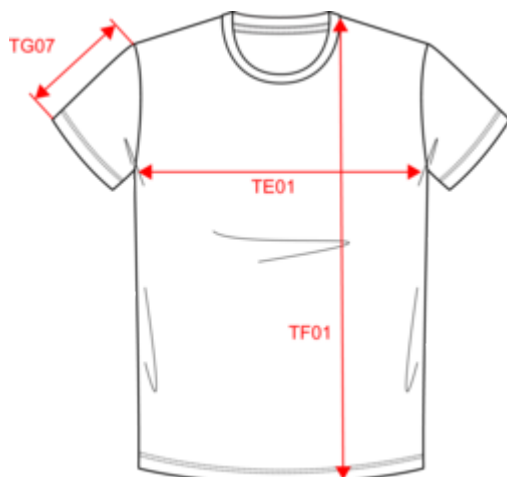

### Existe aussi en version

PK301

KARIBAN  
PREMIUM

PK300

T-shirt Supima® col rond manches courtes homme

Dimensions (cm)

Mesures en cm	S	M	L	XL	XXL	3XL	4XL
TE01 - 1/2 largeur poitrine à 1.5cm de l'emmanchure	50.00	53.00	56.00	59.00	62.00	65.00	68.00
TF01 - Hauteur totale de l'HSP	70.00	72.00	74.00	76.00	78.00	80.00	82.00
TG07 - Longueur manche courte	22.00	22.75	23.50	24.25	25.00	25.75	26.50