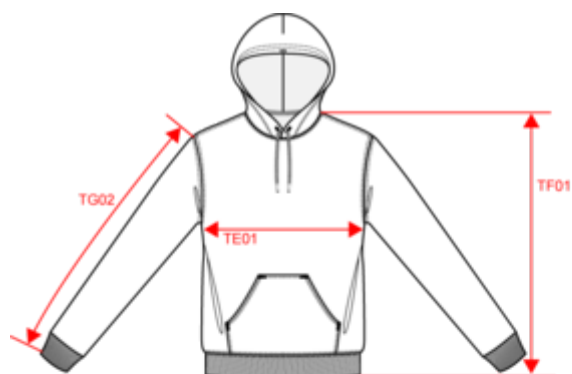

KARIBAN

K476

Sweat-shirt capuche homme

- Look sportswear et casual.
- En molleton gratté pour un confort optimal.
- Idéal pour un porter quotidien et décontracté.

80% coton / 20% polyester (Olive camouflage et Grey camouflage 70% coton / 30% polyester). Molleton gratté. Manches montées. Capuche doublée avec cordon de serrage ton sur ton. Poches Kangourou. Finition bord-côte bas de manches et de vêtement. Poids moyen en taille L : 500g.

KARIBAN

K476

Sweat-shirt capuche homme

Dimensions (cm)

Mesures en cm	XS	S	M	L	XL	XXL	3XL	4XL
TE01 - 1/2 largeur poitrine à 1.5cm de l'emmanchure	49.00	52.00	55.00	58.00	61.00	64.00	67.00	70.00
TF01 - Hauteur totale de l'HSP	69.00	71.00	73.00	75.00	77.00	79.00	81.00	83.00
TG02 - Longueur manche longue	60.50	61.50	62.50	63.50	64.50	65.50	66.50	67.50