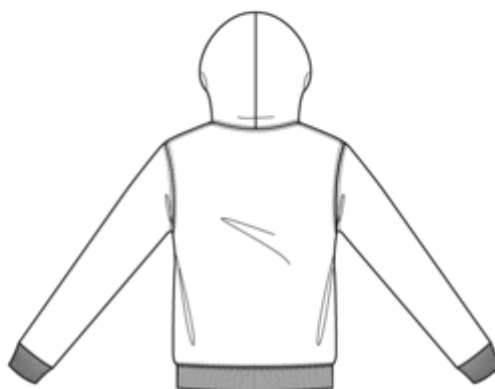

KARIBAN

K476

Sweat-shirt capuche homme

- Look sportswear et casual.
- En molleton gratté pour un confort optimal.
- Idéal pour un porter quotidien et décontracté.

80% coton / 20% polyester (Olive camouflage et Grey camouflage 70% coton / 30% polyester). Molleton gratté. Manches montées. Capuche doublée avec cordon de serrage ton sur ton. Poches Kangourou. Finition bord-côte bas de manches et de vêtement. Poids moyen en taille L : 500g.

KARIBAN

K476

Sweat-shirt capuche homme

Dimensions (cm)

Mesures en cm	XS	S	M	L	XL	XXL	3XL	4XL
TE01 - 1/2 largeur poitrine à 1.5cm de l'emmanchure	49.00	52.00	55.00	58.00	61.00	64.00	67.00	70.00
TF01 - Hauteur totale de l'HSP	69.00	71.00	73.00	75.00	77.00	79.00	81.00	83.00
TG02 - Longueur manche longue	60.50	61.50	62.50	63.50	64.50	65.50	66.50	67.50