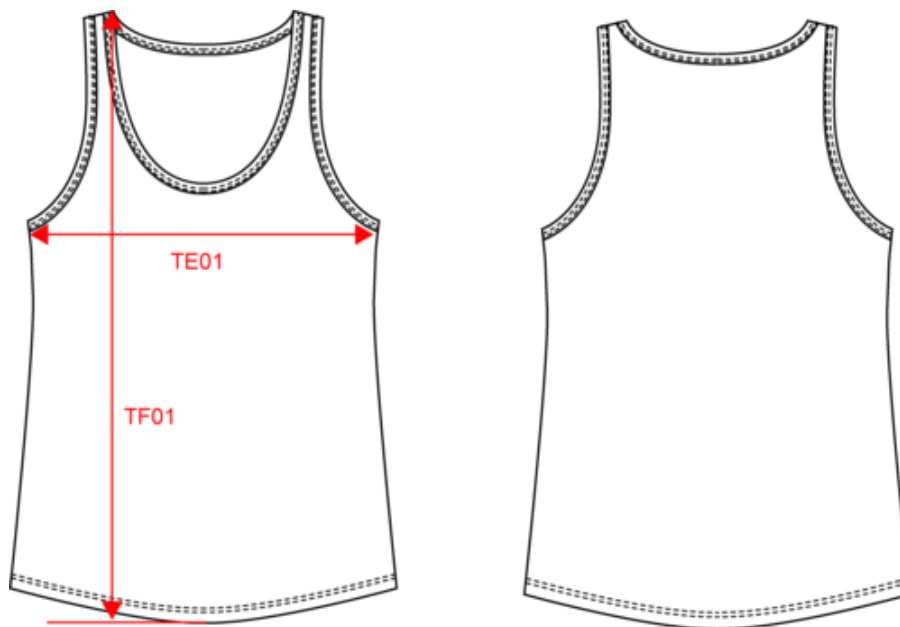

Débardeur Bio150 IC femme

Dimensions (cm)

Mesures en cm	XS	S	M	L	XL	XXL
TB08 - Longueur épaule débardeur (colletage inclus)	4.00	4.00	4.00	4.00	4.50	4.50
TE01 - 1/2 largeur poitrine à 1.5cm de l'emmanchure	37.00	40.00	43.00	46.00	49.00	52.00
TF01 - Hauteur totale de l'HSP	61.00	63.00	65.00	67.00	69.00	71.00

Oxford Grey

RVB :
Pantone C : Based on Cool gray 7C
Pantone TCX : Based on 16-3850TCX

White

RVB : 236,236,252
Pantone C : White
Pantone TCX : 11-0601TCX

Logistique

10

100

Sizes	Width (cm)	Height (cm)	Length (cm)	Net weight (kg)	Gross weight (kg)	Pieces/Box	Pieces/Bundle
XS	40.00000	26.00000	60.00000	6.80000	8.20000	100	10
S	40.00000	26.00000	60.00000	7.40000	8.80000	100	10
M	40.00000	28.00000	60.00000	8.20000	9.60000	100	10
L	40.00000	28.00000	60.00000	8.90000	10.30000	100	10
XL	40.00000	30.00000	60.00000	9.60000	11.00000	100	10
XXL	40.00000	30.00000	60.00000	10.30000	11.70000	100	10