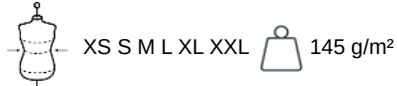

100% coton (sauf coloris Oxford Grey : 90% coton et 10% viscose). Tous les coloris sont fabriqués à partir de coton en conversion biologique. Maille jersey. Coton peigné. Coupe ajustée. Encolure ronde. Colletage en matière principale ton sur ton en finitions encolure et emmanchure. Finition bas de vêtement double surpiqûres. Pas d'étiquette de marque au col, uniquement une puce de taille pour faciliter la personnalisation. Poids moyen en taille M : 90g.

Oxford Grey

RVB :
Pantone C : Based on Cool gray 7C
Pantone TCX : Based on 16-3850TCX

White

RVB : 236,236,252
Pantone C : White
Pantone TCX : 11-0601TCX

Logistique

10

100

Sizes	Width (cm)	Height (cm)	Length (cm)	Net weight (kg)	Gross weight (kg)	Pieces/Box	Pieces/Bundle
XS	40.00000	26.00000	60.00000	6.80000	8.20000	100	10
S	40.00000	26.00000	60.00000	7.40000	8.80000	100	10
M	40.00000	28.00000	60.00000	8.20000	9.60000	100	10
L	40.00000	28.00000	60.00000	8.90000	10.30000	100	10
XL	40.00000	30.00000	60.00000	9.60000	11.00000	100	10
XXL	40.00000	30.00000	60.00000	10.30000	11.70000	100	10