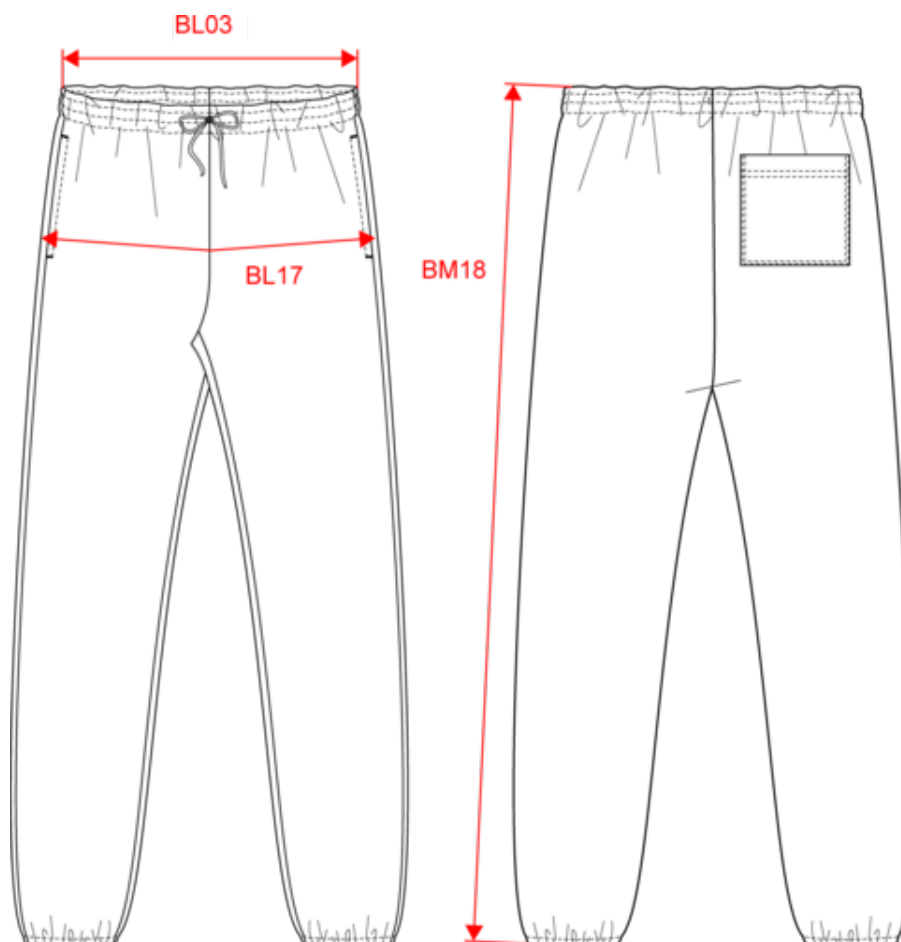

PA186

Pantalon de jogging en coton léger unisexe

- Tissu souple et léger.
- Ceinture élastiquée avec cordon de serrage intérieur pour plus de maintien.
- 2 poches côtés et 1 poche arrière.

100% coton (Oxford grey : 90% coton / 10% viscose). Tissu souple et léger. Ceinture élastiquée avec cordon de serrage intérieur + cordon gris extérieur interchangeable (cordons de couleur vendus séparément sous la référence PA068). 2 poches côtés et 1 poche arrière. Bas élastiqué. Poids moyen en taille L : 300g.

Existe aussi en version

PA187

PROACT[®]

PA186

Pantalon de jogging en coton léger unisexe

Dimensions (cm)

Mesures en cm	XS	S	M	L	XL	XXL	3XL	4XL
BL03 - 1/2 largeur taille élastiquée à plat (ceinture devant sur dos)	32.00	34.00	35.00	37.00	40.00	43.00	46.00	49.00
BL17 - 1/2 largeur bassin (mesuré parallèle à la ceinture)	44.00	47.00	50.00	53.00	56.00	59.00	62.00	65.00
BM18 - Longueur côté (ceinture comprise)	105.00	107.00	109.00	111.00	113.00	115.00	117.00	119.00

Red

RVB : 195,32,54
Pantone C : 200C
Pantone TCX : 19-1664TCX

Logistique

1

20

Sizes	Width (cm)	Height (cm)	Length (cm)	Net weight (kg)	Gross weight (kg)	Pieces/Box	Pieces/Bundle
XS	40.00000	16.00000	60.00000	5.30000	6.50000	20	1
S	40.00000	16.00000	60.00000	5.70000	6.90000	20	1
M	40.00000	16.00000	60.00000	5.90000	7.10000	20	1
L	40.00000	16.00000	60.00000	6.20000	7.40000	20	1
XL	40.00000	18.00000	60.00000	6.50000	7.70000	20	1
XXL	40.00000	18.00000	60.00000	6.80000	8.00000	20	1
3XL	40.00000	18.00000	60.00000	7.40000	8.60000	20	1
4XL	40.00000	18.00000	60.00000	7.70000	9.20000	20	1