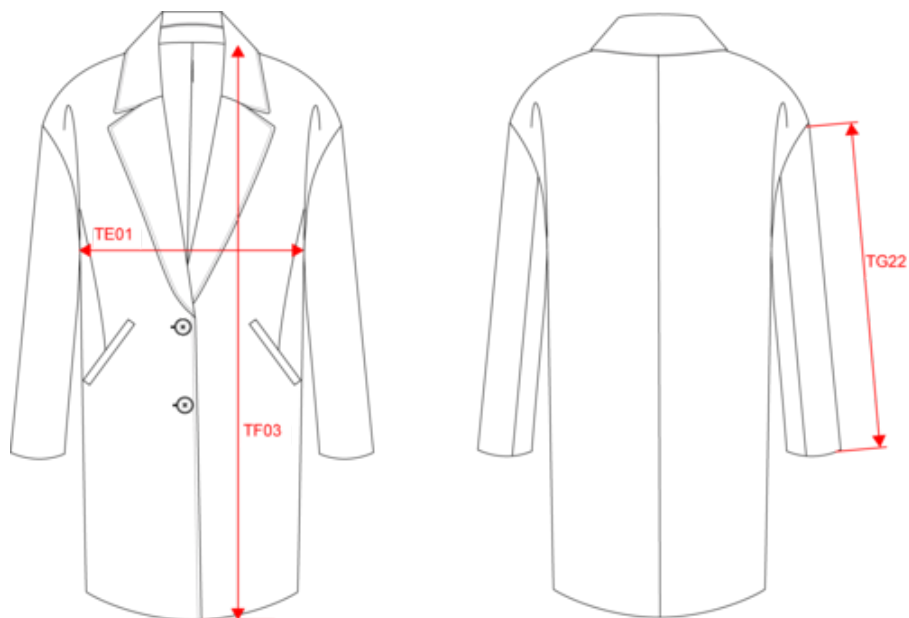

KARIBAN
PREMIUM

PK6021

Manteau femme

- Coupe loose à épaules tombantes : se porte facilement en superposition.
- Drap de laine avec construction twill.
- Confection laine et polyester.

80% polyester et 20% laine. Drap de laine avec construction twill. Coupe loose épaules tombantes. Col tailleur avec pied de col et 2 boutons effet corne milieu devant. Deux poches passepoilées biaisées. Poche intérieure passepoilée côté cœur, biais de finition contrasté. Poids moyen en taille M : 1200g.

Existe aussi en version

PK6020

Black

KARIBAN
PREMIUM

PK6021

Manteau femme

Dimensions (cm)

Mesures en cm	34 FR	36 FR	38 FR	40 FR	42 FR	44 FR	46 FR
TE01 - 1/2 largeur poitrine à 1.5cm de l'emmanchure	51.00	53.00	55.00	57.00	59.00	61.00	63.00
TF03 - Hauteur totale devant de l'HSP	88.00	89.50	91.00	92.50	94.00	95.50	97.00
TG02 - Longueur manche longue	53.50	54.25	55.00	55.75	56.50	57.25	58.00