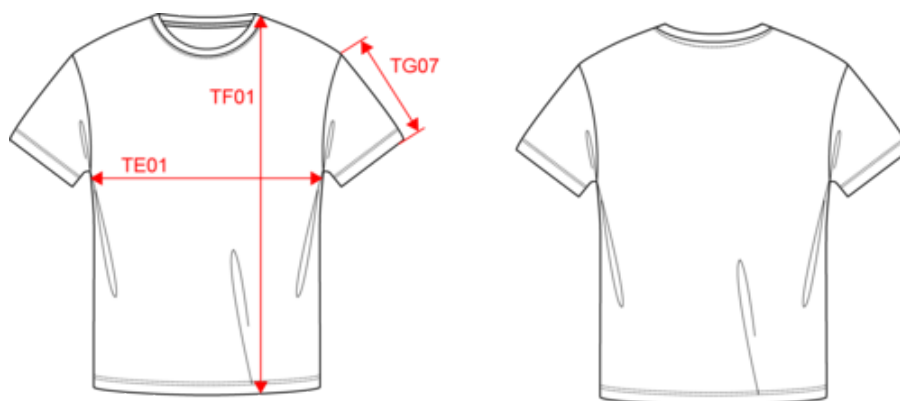

### Dimensions (cm)

Mesures en cm	S	M	L	XL	XXL	3XL	4XL	5XL
TE01 - 1/2 largeur poitrine à 1.5cm de l'emmanchure	51.00	54.00	57.00	60.00	63.00	66.00	69.00	72.00
TF01 - Hauteur totale de l'HSP	70.00	72.00	74.00	76.00	78.00	80.00	82.00	84.00
TG07 - Longueur manche courte	22.00	22.75	23.50	24.25	25.00	25.75	26.50	27.25