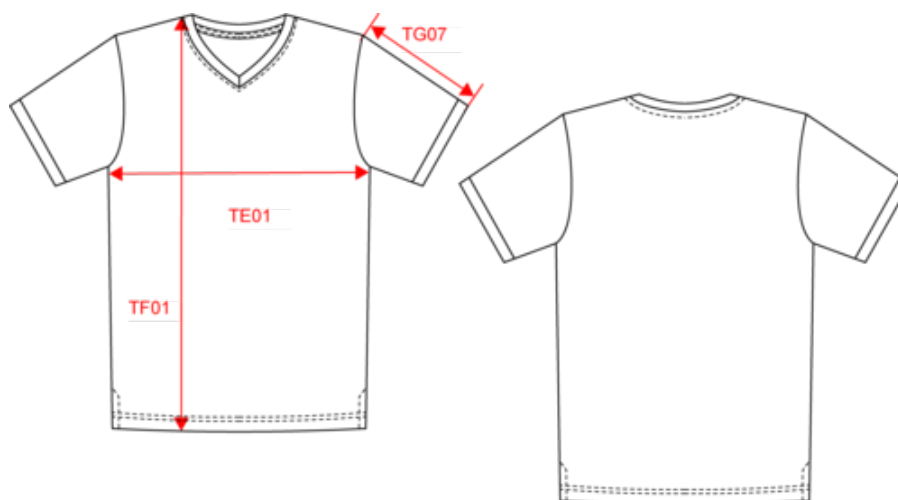

KARIBAN

K374

T-shirt maille piquée col V homme

- Le classique chic du dressing masculin.
- Rayures contrastées en bord-côte au col et bas de manches.
- Confection maille piquée en coton peigné.

100% coton (90% coton / 10% viscose pour coloris chiné). Maille piquée en coton peigné. Finitions bord-côte avec rayures contrastées au col et bas de manches. Bande de propreté encolure et fentes latérales contrastées. Finition double aiguille au bas du vêtement. Poids moyen en taille L : 192g.

Existe aussi en version

K394

KARIBAN

K374

T-shirt maille piquée col V homme

Dimensions (cm)

Mesures en cm	S	M	L	XL	XXL	3XL
TE01 - 1/2 largeur poitrine à 1.5cm de l'emmanchure	50.00	53.00	56.00	59.00	62.00	65.00
TF01 - Hauteur totale de l'HSP	70.00	72.00	74.00	76.00	78.00	80.00
TG07 - Longueur manche courte	20.25	21.25	22.25	23.25	24.25	25.25