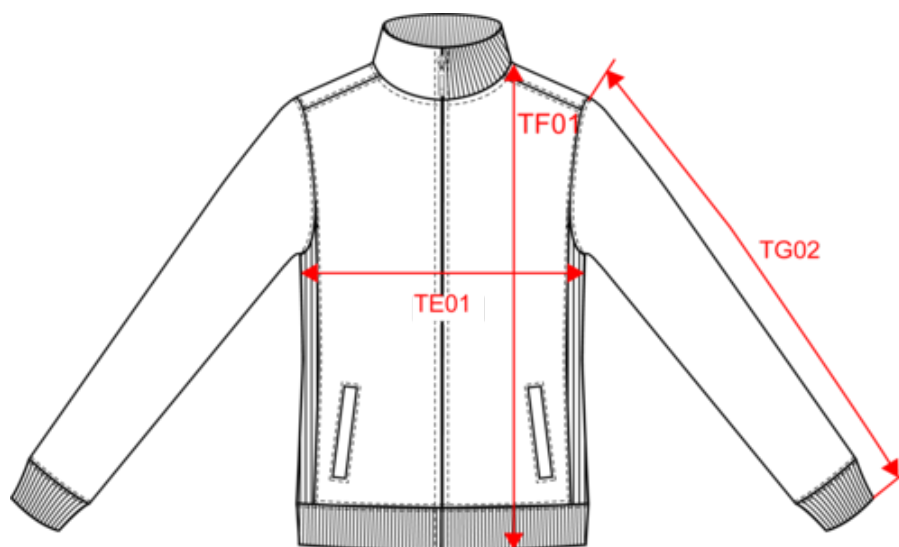

KARIBAN

K456

Veste molleton zippée homme

- Confection molleton gratté 3 fils au traitement LSF offrant une excellente impression, résistance et stabilité au lavage.
- S'inscrit dans l'esprit urbain et casual de la gamme LSF.
- Douceur et confort garantis.

80% coton peigné / 20% polyester LSF (Low Shrinkage Fleece). Molleton gratté et prétréci. Lavage siliconé. Coupe ajustée par une découpe latérale en bord-côte. Intérieur col bord-côte avec rayures contrastées (Oxford Grey pour coloris White et White pour les autres coloris). Bande de propreté ton sur ton sauf pour coloris White : bande de propreté contrastée Oxford Grey. 2 poches devant. Finition bord-côte bas de manches et bas de vêtement. Fermeture zippée. Poids moyen en taille L : 690g.

Existe aussi en version

K457

KARIBAN

K456

Veste molleton zippée homme

Dimensions (cm)

Mesures en cm	S	M	L	XL	XXL	3XL
TE01 - 1/2 largeur poitrine à 1.5cm de l'emmanchure	52.00	55.00	58.00	61.00	64.00	67.00
TF01 - Hauteur totale de l'HSP	69.50	71.50	73.50	75.50	77.50	79.50
TG02 - Longueur manche longue	67.25	68.25	69.25	70.25	71.25	72.25

Oxford Grey
RVB :
Pantone C : Based on Cool gray 7C
Pantone TCX : Based on 16-3850TCX

Logistique

5

20

Sizes	Width (cm)	Height (cm)	Length (cm)	Net weight (kg)	Gross weight (kg)	Pieces/Box	Pieces/Bundle
S	40.00000	35.00000	60.00000	11.10000	12.50000	20	5
M	40.00000	35.00000	60.00000	12.30000	13.90000	20	5
L	40.00000	35.00000	60.00000	13.10000	14.80000	20	5
XL	40.00000	38.00000	60.00000	14.00000	15.50000	20	5
XXL	40.00000	38.00000	60.00000	15.00000	16.50000	20	5
3XL	40.00000	38.00000	60.00000	16.30000	17.80000	20	5