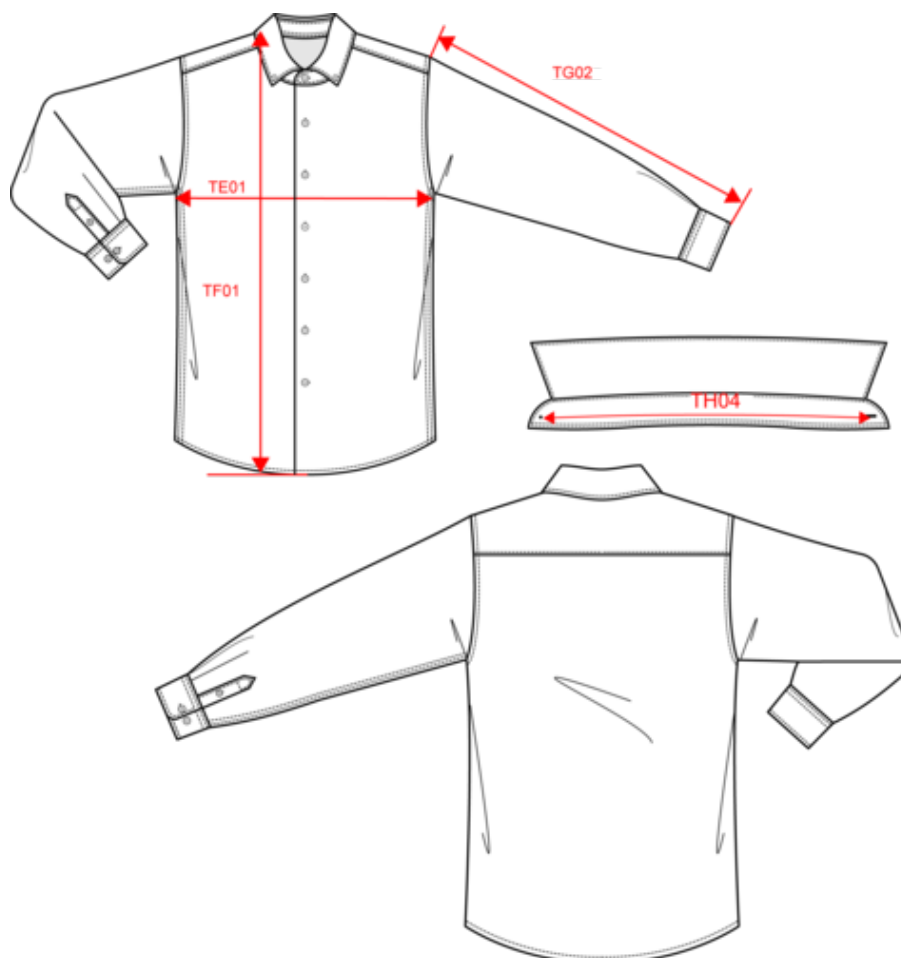

KARIBAN

K595

Chemise oxford manches longues homme

- Chemise sans poche.
- Traitement easy-care pour un entretien facile.
- Coupe ajustée, maintien impeccable.

70% coton/ 30% polyester. Tissu Oxford. Coupe ajustée. Entretien facile (traitement Easy-care). Col avec baleines. Patte de boutonnage avec boutons en plastiques ton sur ton. Empiècement haut du dos. Poignets ajustables deux boutons à angles arrondies ainsi qu'une patte capucin avec bouton. Bas de vêtement arrondi et finition ourlet avec simple surpiqûre. Pas d'étiquette de marque au col, uniquement une puce de taille pour faciliter la personnalisation. Poids moyen en taille L : 220g.

KARIBAN

K595

Chemise oxford manches longues homme

Dimensions (cm)

Mesures en cm	S	M	L	XL	XXL	3XL	4XL
TE01 - 1/2 largeur poitrine à 1.5cm de l'emmanchure	52.00	55.00	58.00	61.00	64.00	67.00	70.00
TF01 - Hauteur totale de l'HSP	73.50	75.50	77.50	79.50	81.50	83.50	85.50
TG02 - Longueur manche longue	64.50	65.50	66.50	67.50	68.50	69.50	70.50
TH04 - Longueur encolure sur col de milieu à milieu	39.60	40.80	42.00	43.20	44.40	45.60	46.80