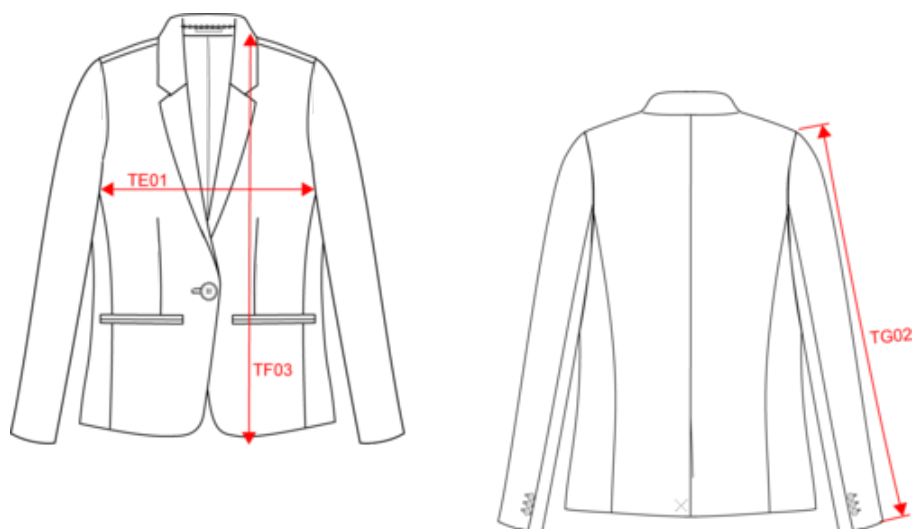

KARIBAN

K6133

Veste maille femme

- Légère et confortable.
- La classe du blazer, le confort de la maille pour un look business casual.

80% polyester / 18% coton / 2% élasthane (Night navy heather) - 74% polyester / 24% viscose / 2% élasthane (Light grey heather). Maille interlock. Doublure corps en polycoton et manches en taffetas polyester. Veste 1 bouton. 2 poches passepoilées devant. 1 poche intérieure boutonnée. Liseré contrasté intérieur devant. Bas de manches avec 3 boutons dont 1 avec une boutonnière contrastée. 1 fente d'aisance au dos. 1 zip invisible intérieur côté coeur pour accès personnalisation. Poids moyen en taille M : 475g.

Veste maille femme

Dimensions (cm)

Mesures en cm	34 FR	36 FR	38 FR	40 FR	42 FR	44 FR	46 FR
TE01 - 1/2 largeur poitrine à 1.5cm de l'emmanchure	41.50	43.50	45.50	47.50	49.50	51.50	53.50
TF03 - Hauteur totale devant de l'HSP	64.00	65.00	66.00	67.00	68.00	69.00	70.00
TG02 - Longueur manche longue	60.75	61.75	62.75	63.75	64.75	65.75	66.75